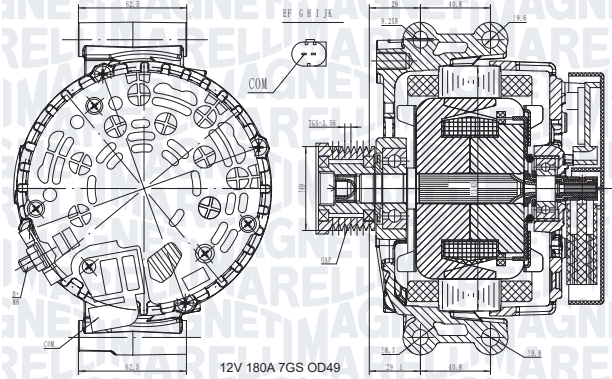

063731575010

MQA15750

MAGNETI MARELLI

12V 140A 6GS OD49.3

063731576710

MQA15767

12V 180A 7GS OD49

063731580410